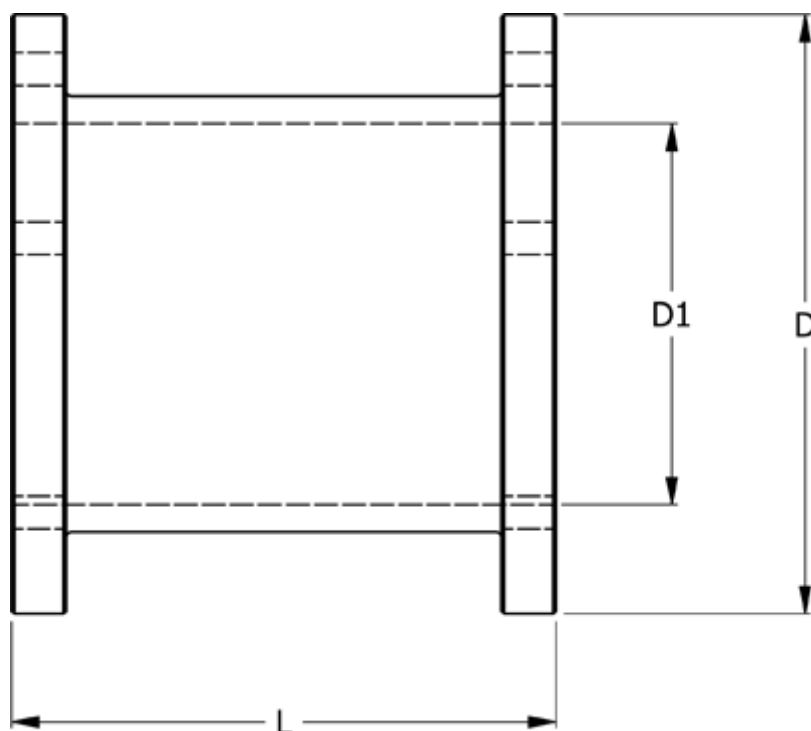

Varenummer: 330616006200
Beskrivelse: Koblingsdel N-Eupex str. 160
Part 6 - 200 mm

Mål

D	= 160
D1	= 108
L	= 200
Moment (Nm)	= 560